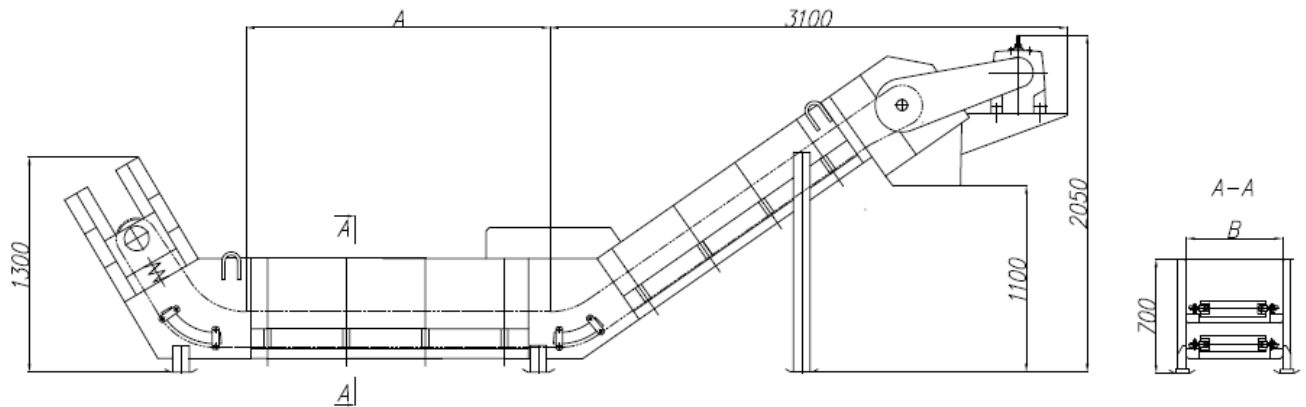

Скребоквые шлакоудалители

Шлакоудалитель OZZ

Габариты:

A - „ 600 мм ” не менее

B – 400, 500, 600, 900 мм

Шлакоудалитель OZZp